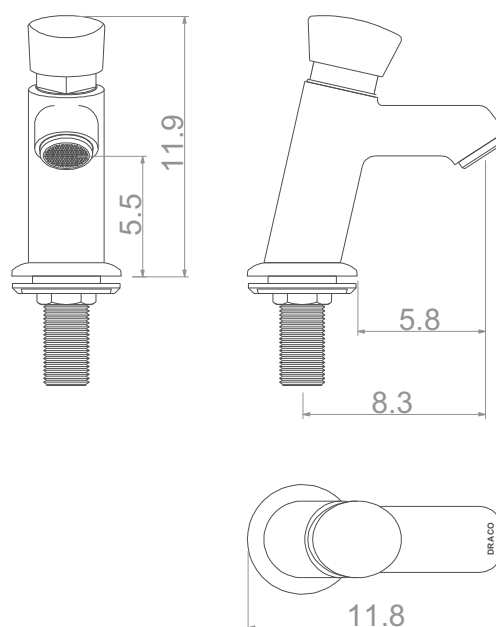

Torneira Pressão Bancada

Modelo Dracopress

Esta peça possui acionamento manual e fechamento automático, tem alta durabilidade e permite a lavagem das mãos com praticidade e sem desperdício.

Versão	Operações	Vazão	Conexão	Despacho
Pressão de acionamento Manual	NBR 5626	0,03L/seg(op)	1/2"	0,9 Kg

Instalação

Versão	Código
Pressão	70.471

Medidas

DRACO

Rua Heitor dos Prazeres, 231 - Butantã - São Paulo - SP CEP 05522-000
Fones (11) 3742-8444 / 3742-2474
www.draco.com.br

REV B4